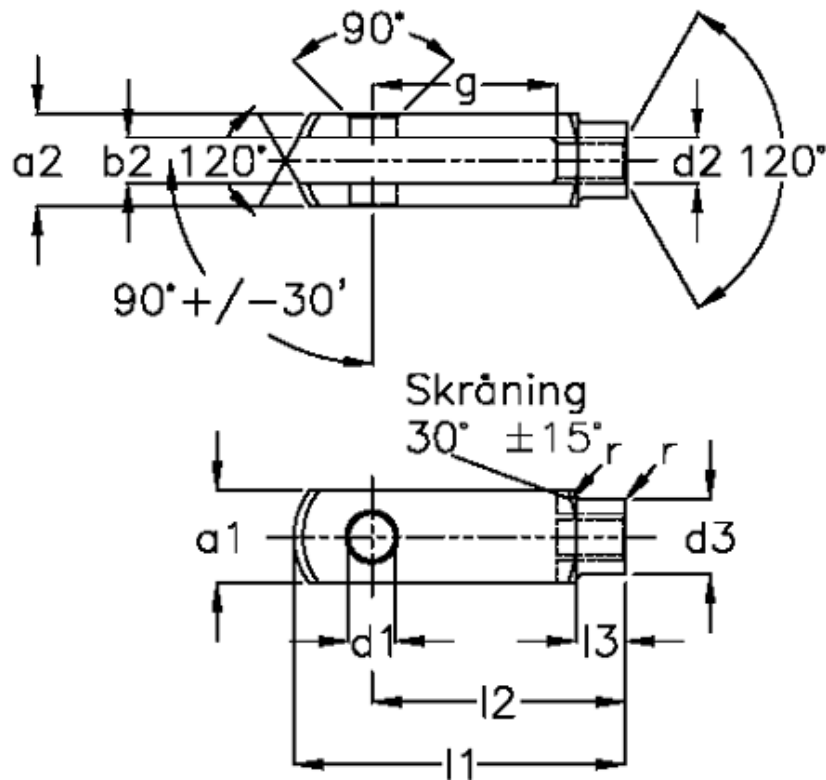

Article number: 140572040151

Description: KLEE St. steel Fork joint G 20x40
M20x1,5, left

Measures

| | | | |
|-------------|------------------|-------------|----------------|
| a1 (h11) | = 40 | g (+/-0.5) | = 40 |
| a2 | = 40 (+0,5 -0,2) | l1 (+/-0.5) | = 105 |
| b1 (B13) | = 20 | l2 | = 80 (-0,4) |
| b2 | = 20 (+0,85) | l3 | = 30 |
| d1 H9 | = 20 | r | = 1.5 |
| d2 | = M 20 x 1,5 | Size | = G 20 x 40FG* |
| d3 (+/-0.3) | = 34 | Weight | = 0.550 |
| f (+/-0.2) | = 1.0 | | |